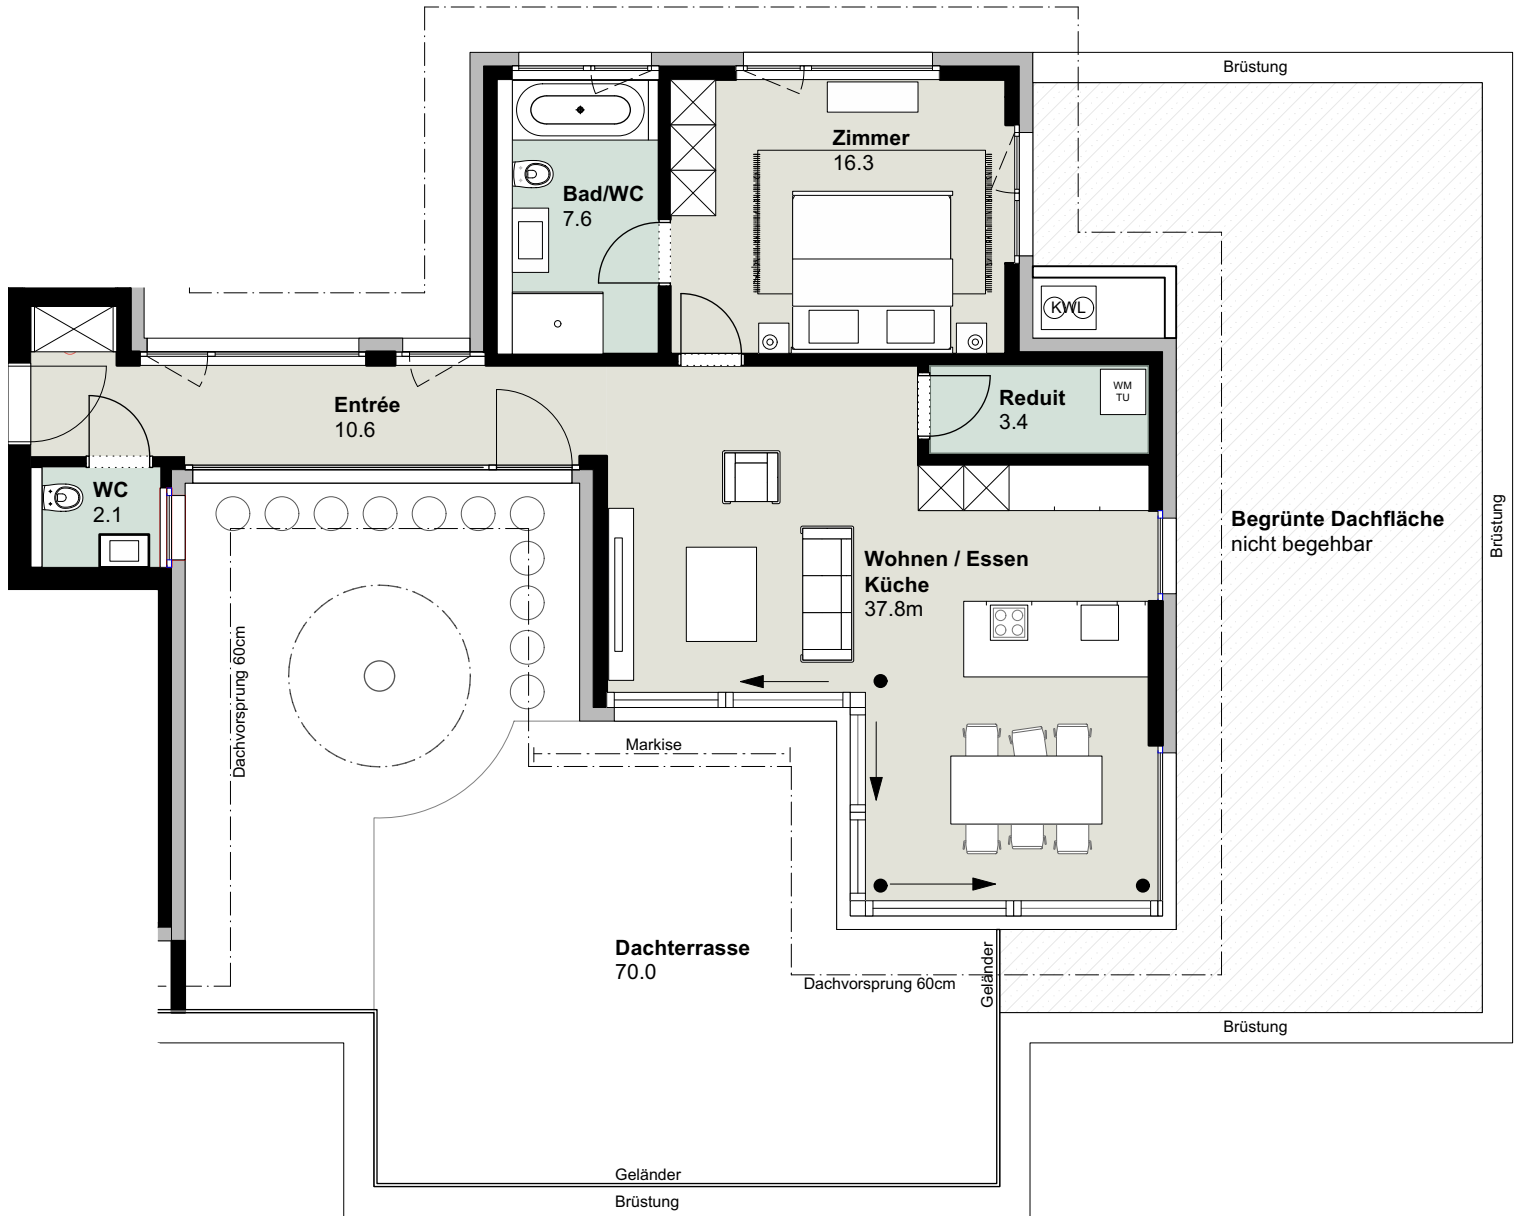

Rivo

spreitenbach

WHG 301 I AT

NF 77.8 m²

AF 70.0 m²